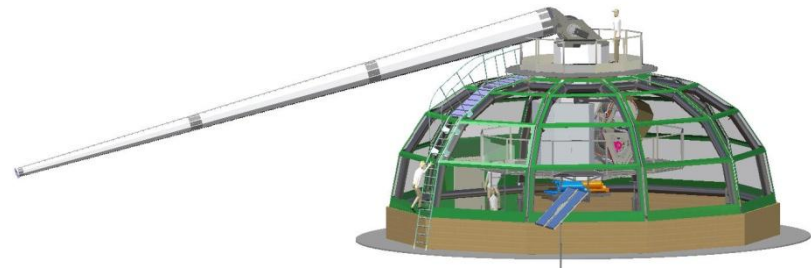

Dal **22 Settembre** inizieranno i voli di collaudo dell'innovativo *generatore eolico KiteGen*, sito a Cascina del Mago, località Sommariva Perno - CN (ved. coordinate GPS sotto).

Trattasi di un generatore di energia elettrica che gestisce in maniera automatizzata un ala simile ad un grande aquilone (ved. kite-surf) tramite traiettorie controllate che prevedono cicli di tiro-rilascio delle funi di controllo della stessa.

Le attività rientrano nel **NOTAM 1W3180/2011** che interesserà, a partire dalla suddetta data, un cilindro di 1km di diametro, centrato sulle coordinate sotto, ed esteso fino ad un altezza di 1.500 ft AGL.

Sono pertanto vietato i voli di aeromobili, ULM, elicotteri, mongolfiere ed altro, all'interno della suddetta area.

Generatore  
Kite Gen